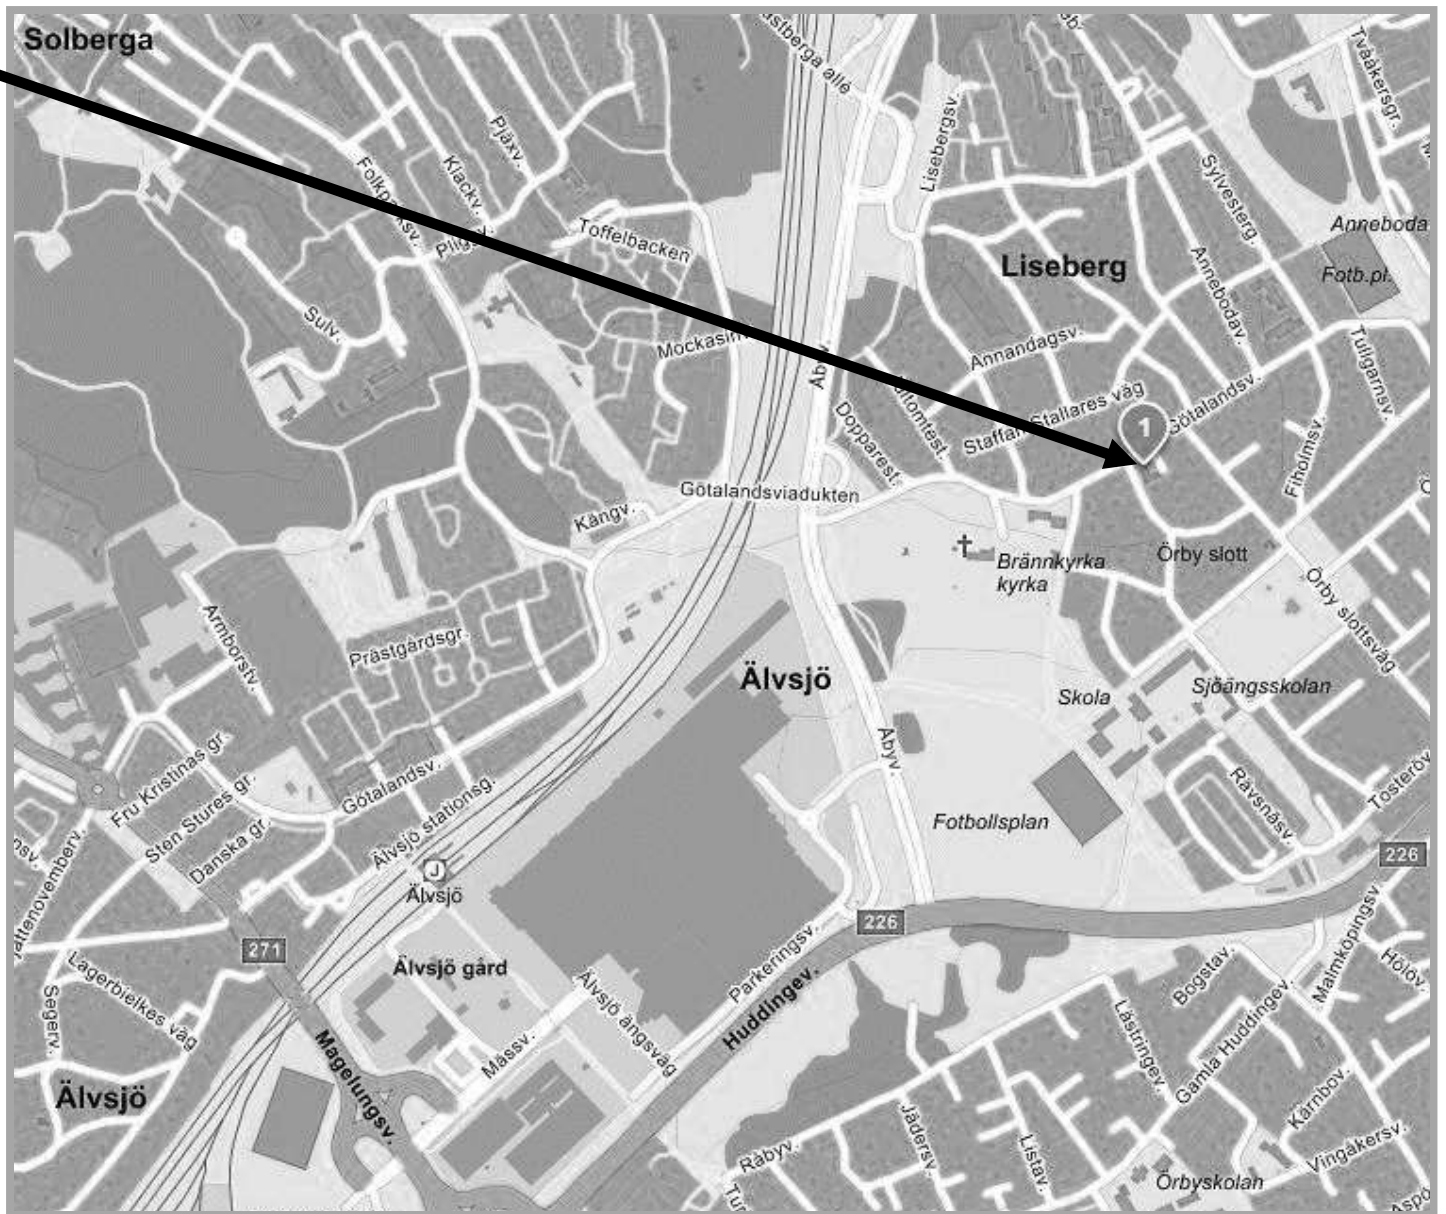

## Hitta till Park Folkets Hus:

- Ta buss eller pendeltåg till Älvsjö Station. Ta buss nr 144 mot Gullmarsplan till hållplats Parkudden. Eller ta buss eller T-bana till Gullmarsplan. Ta sedan buss nr 144 mot Fruängen till samma hållplats. Alternativt passerar buss nr 165 mellan Farsta och Liljeholmen samma hållplats.